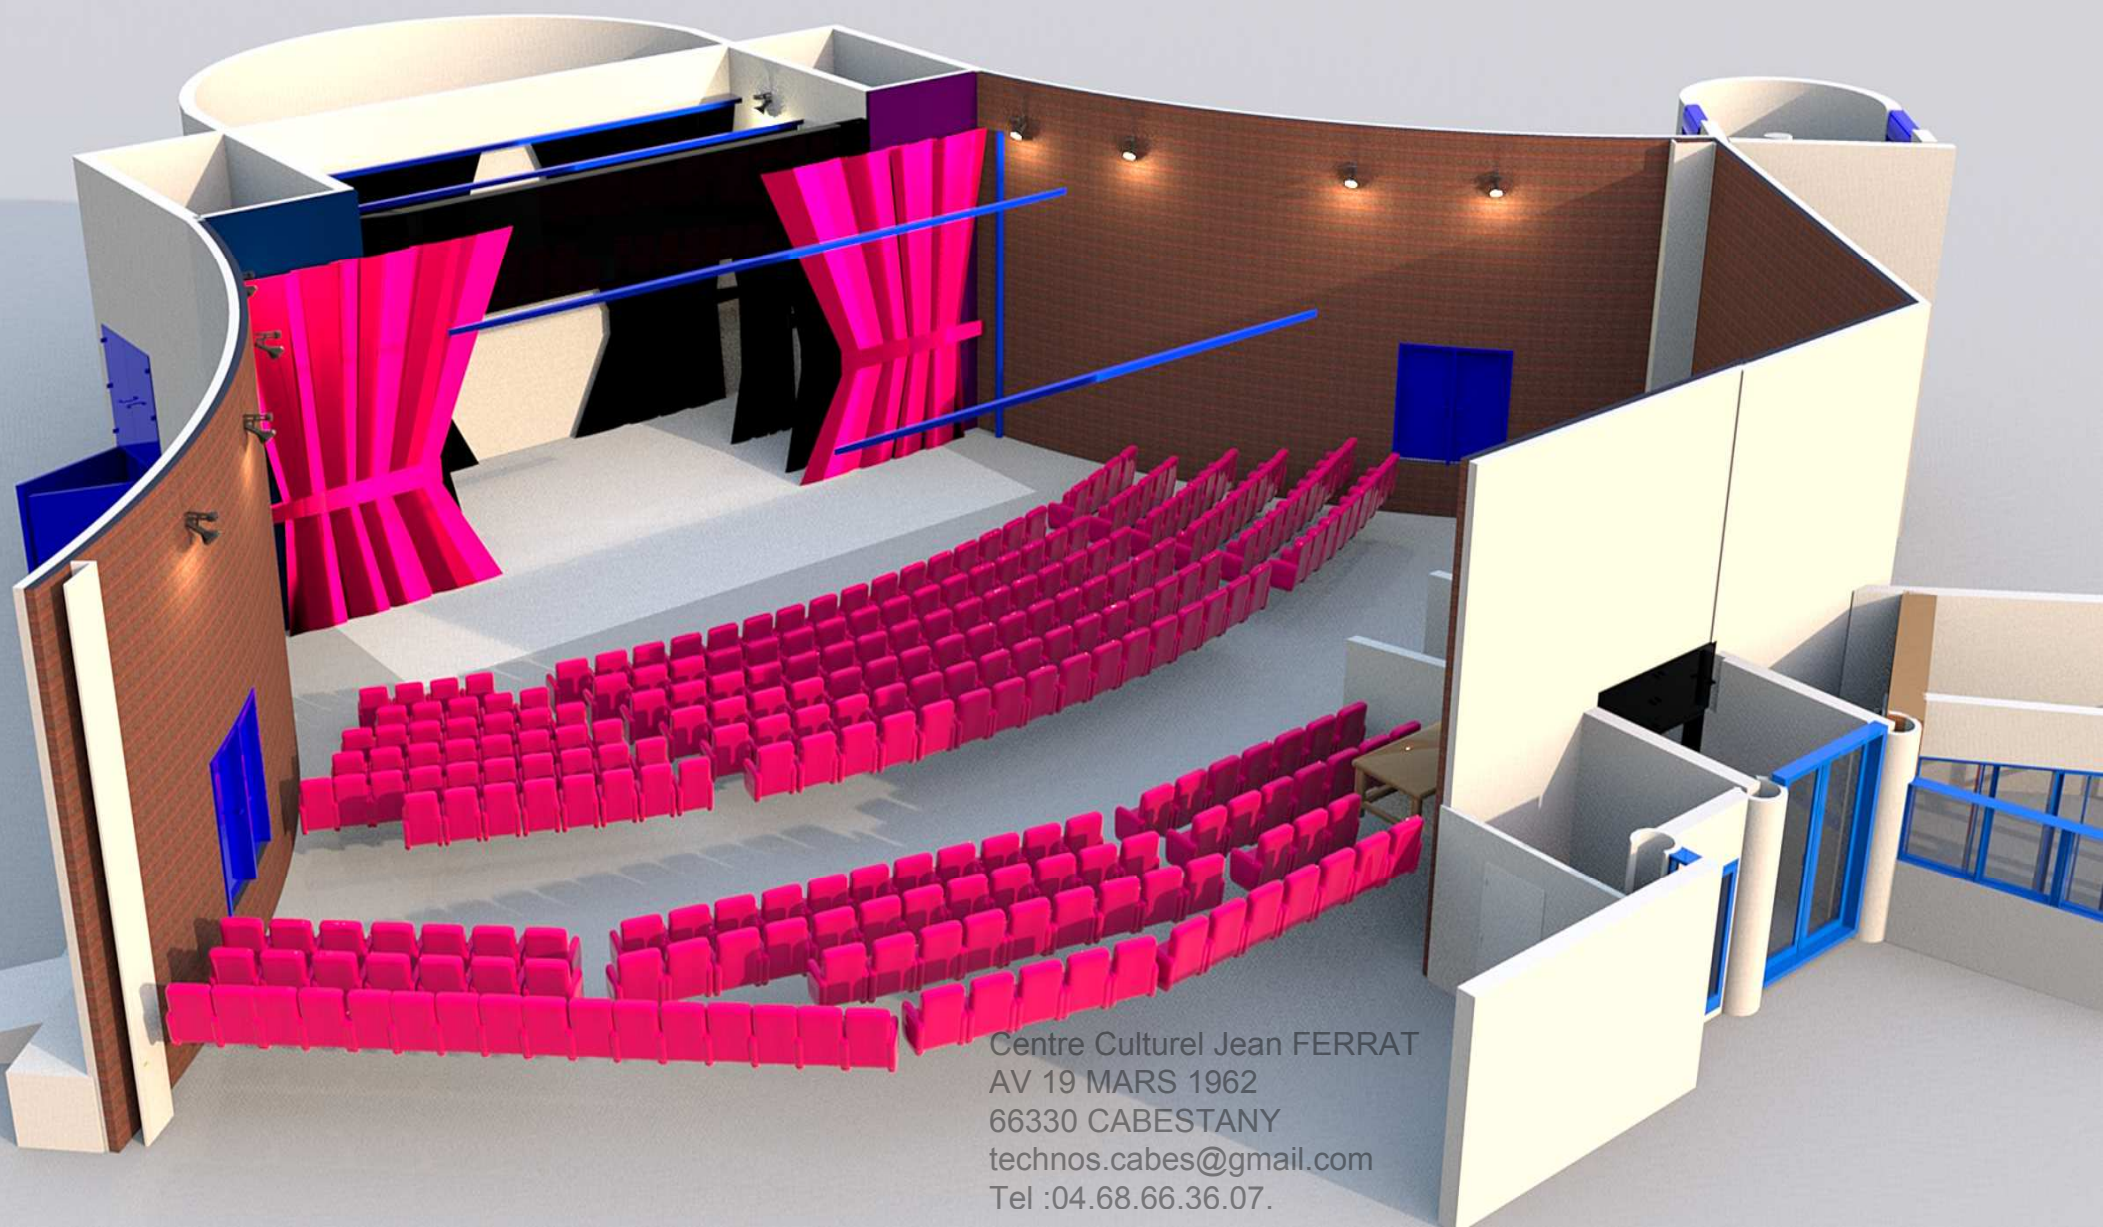

Salle Andre ABET

Centre Culturel Jean FERRAT
AV 19 MARS 1962
66330 CABESTANY
technos.cabes@gmail.com
Tel :04.68.66.36.07.