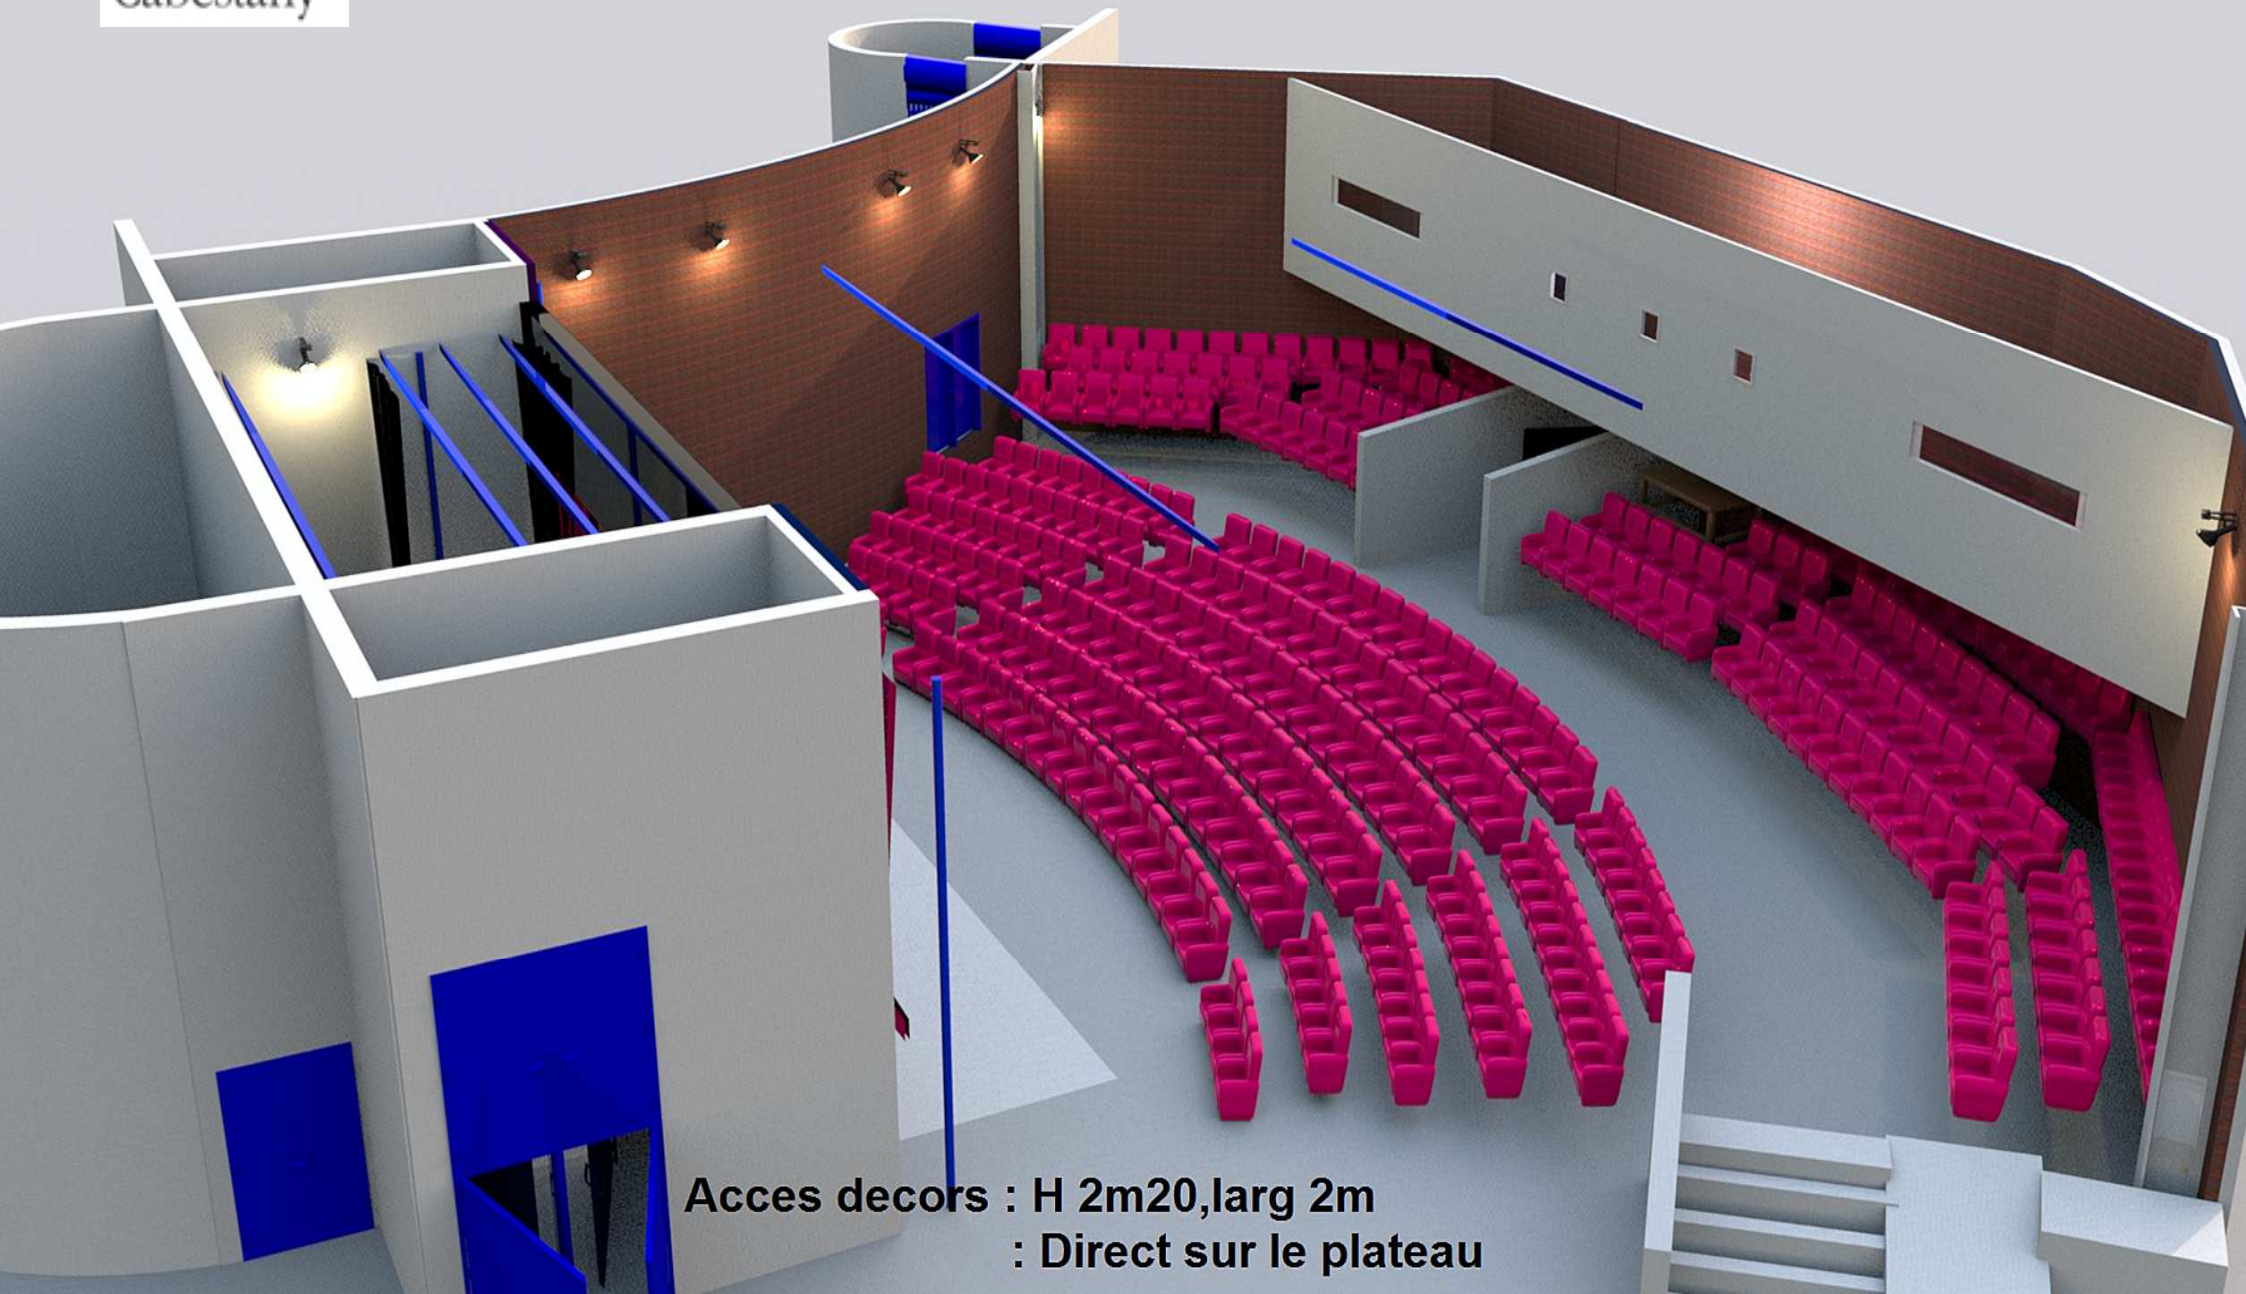

Salle Andre ABET

Centre Culturel Jean FERRAT
AV 19 MARS 1962
66330 CABESTANY
technos.cabes@gmail.com
Tel :04.68.66.36.07.