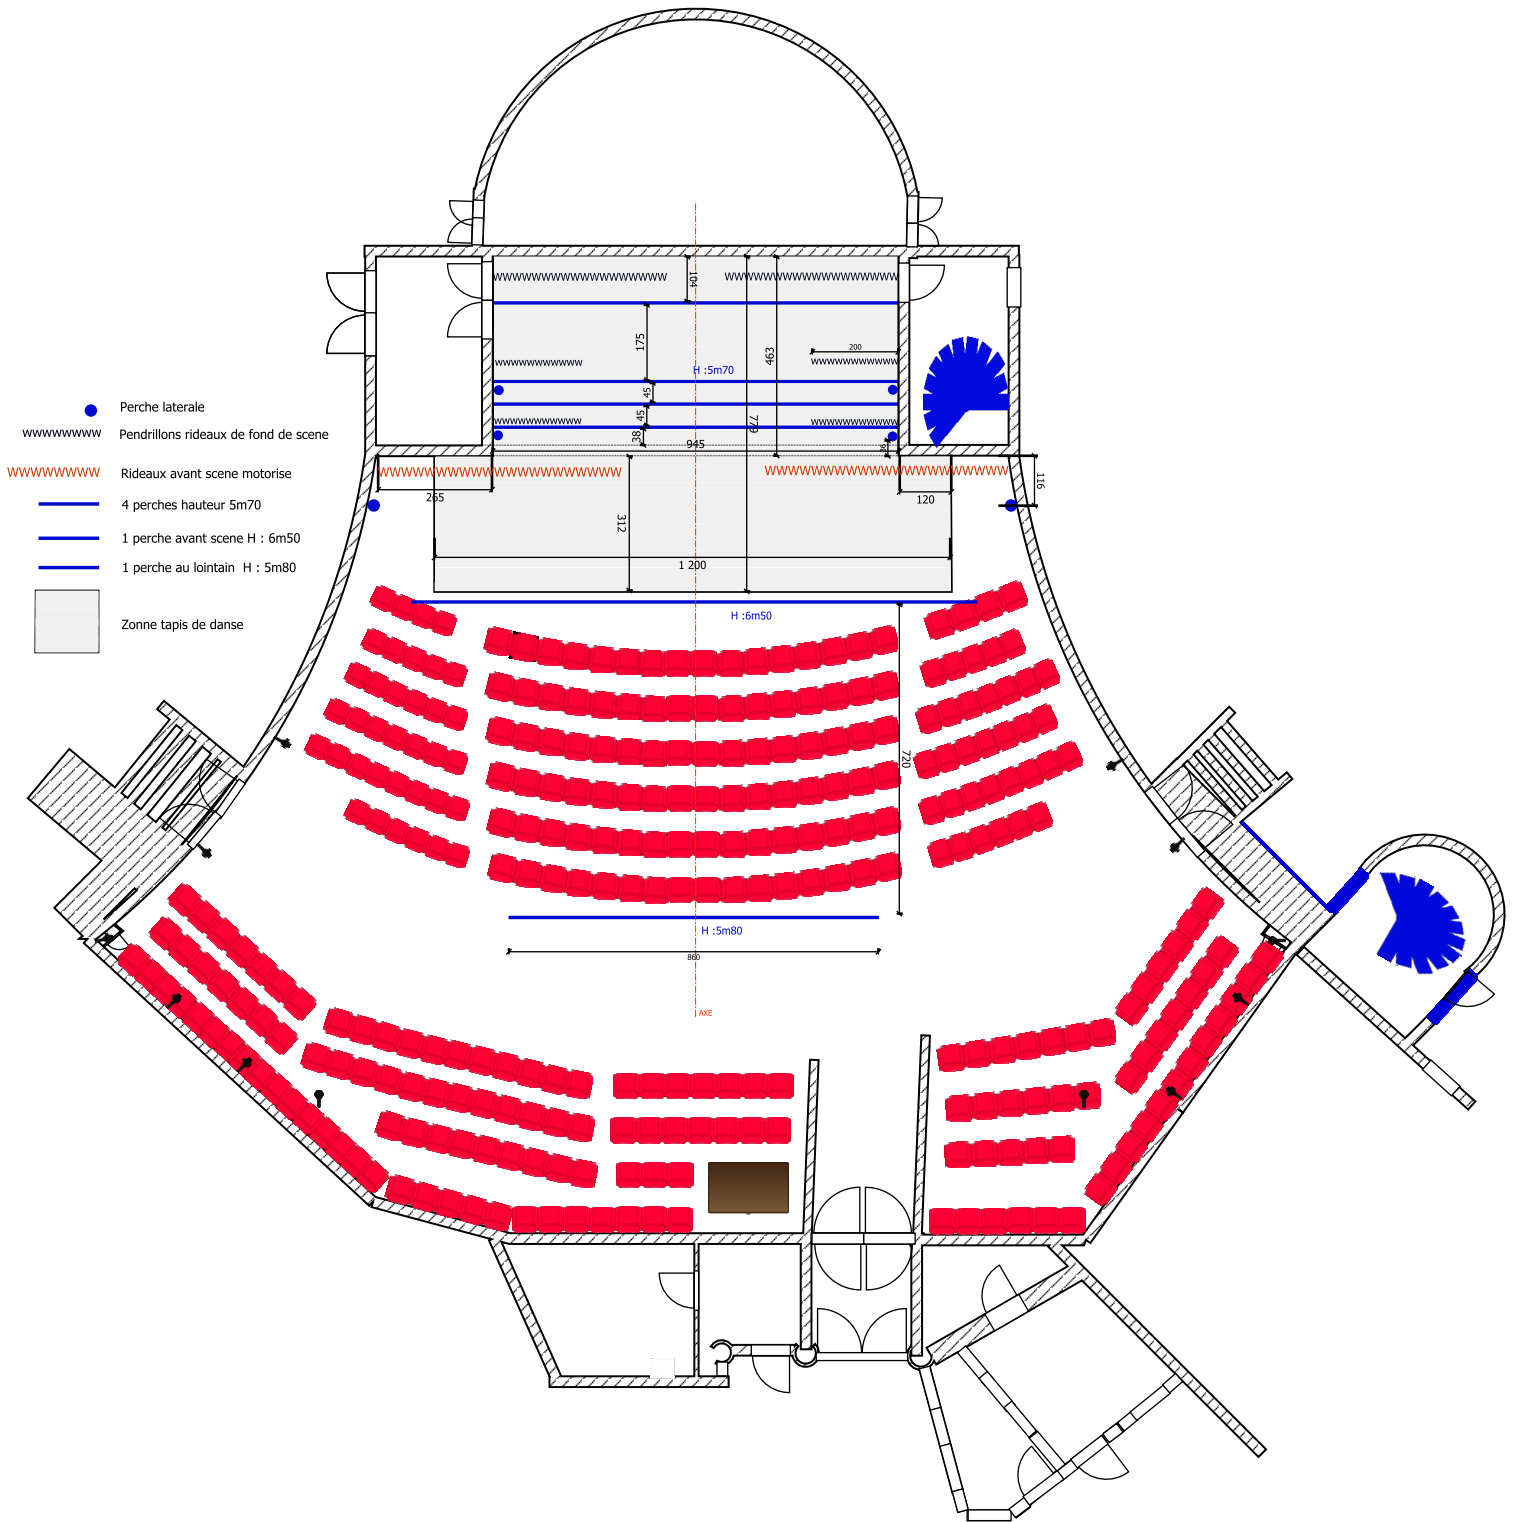

Salle Andre ABET

Centre Culturel Jean FERRAT
AV 19 MARS 1962
66330 CABESTANY
technos.cabes@gmail.com
Tel :04.68.66.36.07.