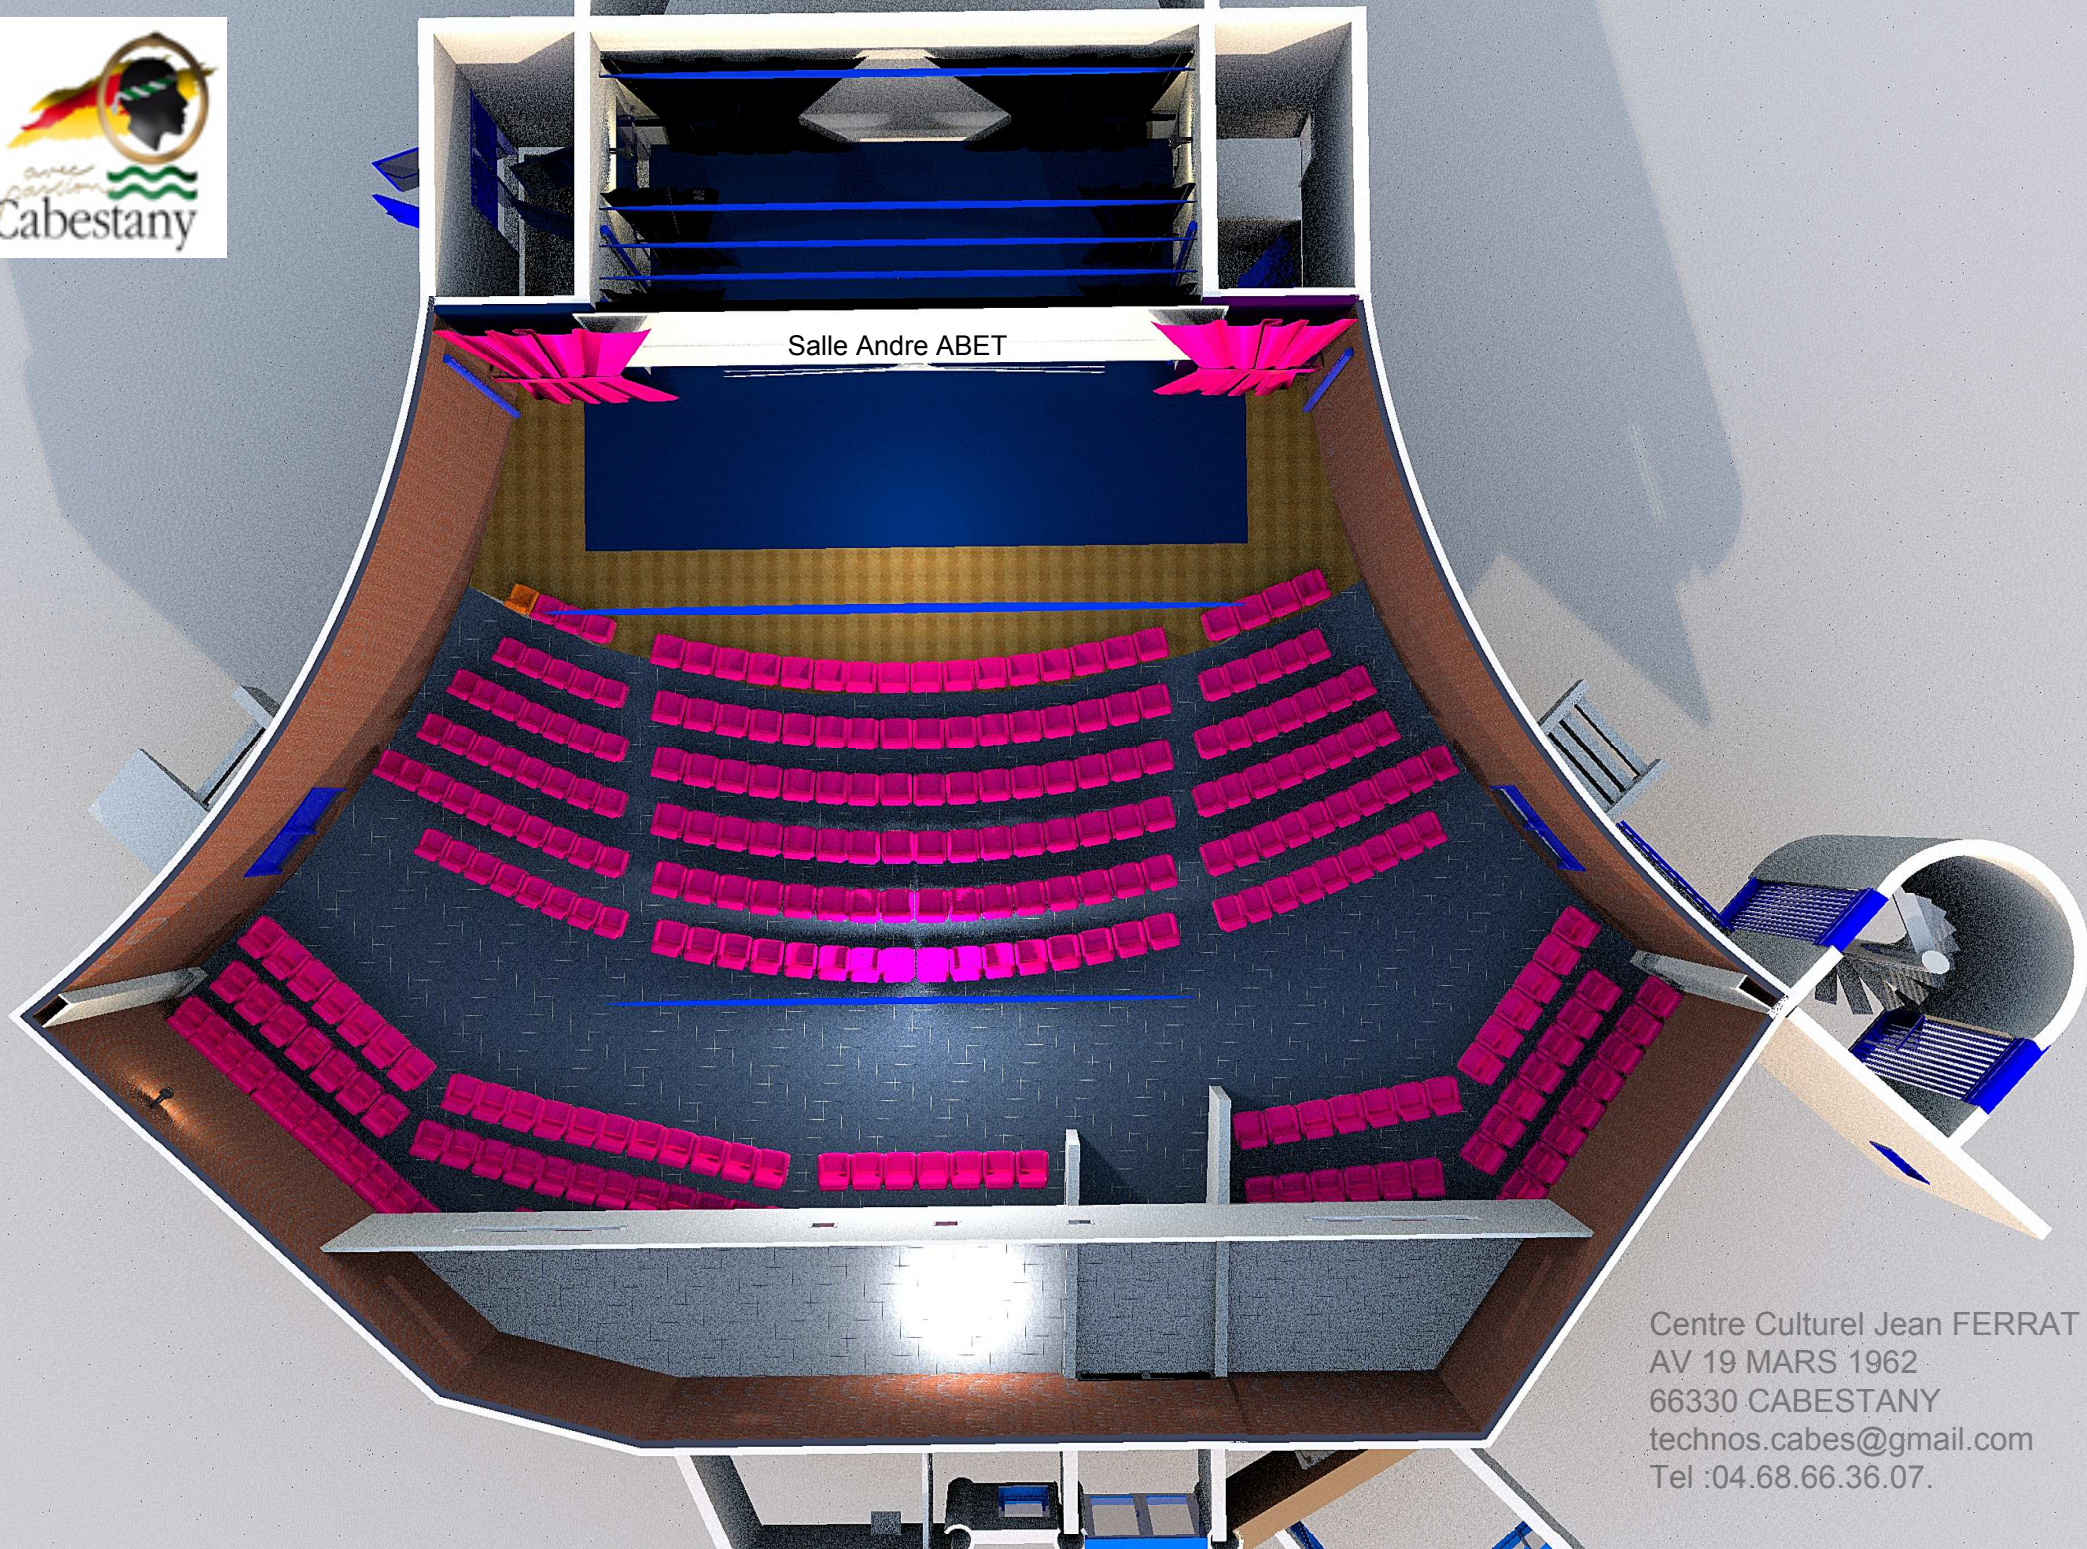

Salle Andre ABET

Centre Culturel Jean FERRAT
AV 19 MARS 1962
66330 CABESTANY
technos.cabes@gmail.com
Tel :04.68.66.36.07.